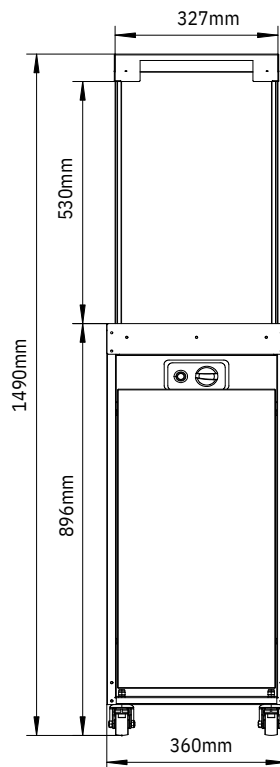

## PARAMETRY TECHNICZNE

Nazwa produktu:	pokrowiec ogrzewacza gazowego
Model:	MADERA
Waga:	1,2 kg
Szerokość:	38 cm
Wysokość:	142 cm
Głębokość:	38 cm
Skład:	powierzchnia – 100% Poliester; podkład PVC.
Tkanina:	PES 600/300D PVC Diamond-L
Kolor:	czarny
Grubość:	0,55 – 0,60 mm
Gramatura:	400 gr/m <sup>2</sup>
Wodopoorność:	TAK
Pranie:	temperatura do 30°C.
Gwarancja [lata]:	2

## Precyzyjne Dopasowanie

Pokrowiec jest idealnie dopasowany do Twojego kominka MADERA, zapewniając elastyczność zapięcia. Bez względu na warunki, warstwa ochronna pozostaje pewnie na miejscu, nawet przy silnym wietrze.

## WYMIARY