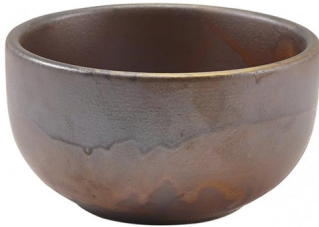

Miska Rustic Copper Diverse 125mm

Miska Rustic Copper Diverse 125mm

Ocena: Nie ma jeszcze oceny

[Zadaj pytanie o produkt](#)

Producent [Fine Dine](#)

Opis Kolekcja Diverse zachwyca nieszablonowym designem oraz radosną kolorystyką. Zamierzone różnice w kolorach i kształtach podkreślają wyjątkowy, orientalny urok zastawy stołowej. Porcelana w pełni szlifowana, bezpieczna do użycia w mikrofalówce i piekarniku.