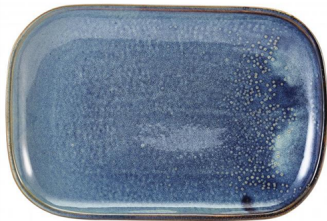

Półmisek prostokątny Aqua Blue Diverse 240x165mm

Półmisek prostokątny Aqua Blue Diverse 240x165mm

Ocena: Nie ma jeszcze oceny

[Zadaj pytanie o produkt](#)

Producent [Fine Dine](#)

Opis Kolekcja Diverse zachwyca nieszablonowym designem oraz radosną kolorystyką. Zamierzone różnice w kolorach i kształtach podkreślają wyjątkowy, orientalny urok zastawy stołowej. Porcelana w pełni szliwiona, bezpieczna do użycia w mikrofalówce i piekarniku.