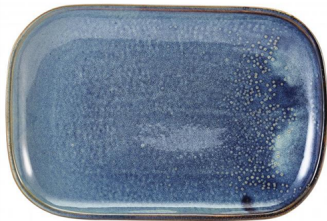

Półmisek prostokątny Aqua Blue Diverse 290x195mm

Półmisek prostokątny Aqua Blue Diverse 290x195mm

Ocena: Nie ma jeszcze oceny

[Zadaj pytanie o produkt](#)

Producent [Fine Dine](#)

Opis Kolekcja Diverse zachwyca nieszablonowym designem oraz radosną kolorystyką. Zamierzone różnice w kolorach i kształtach podkreślają wyjątkowy, orientalny urok zastawy stołowej. Porcelana w pełni szliwiona, bezpieczna do użycia w mikrofalówce i piekarniku.