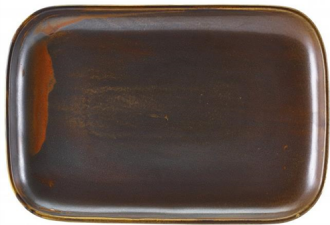

Półmisek prostokątny Rustic Copper Diverse 345x325mm

Półmisek prostokątny Rustic Copper Diverse 345x325mm

Ocena: Nie ma jeszcze oceny

[Zadaj pytanie o produkt](#)

Producent [Fine Dine](#)

Opis Kolekcja Diverse zachwyca nieszablonowym designem oraz radosną kolorystyką. Zamierzone różnice w kolorach i kształtach podkreślają wyjątkowy, orientalny urok zastawy stołowej. Porcelana w pełni szliwiona, bezpieczna do użycia w mikrofalówce i piekarniku.