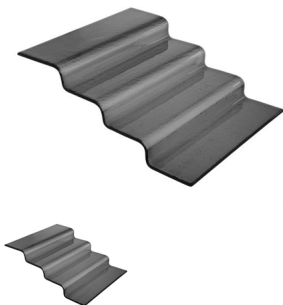

Schody bufetowe 4-stopniowe czarne

Schody bufetowe 4-stopniowe czarne

Ocena: Nie ma jeszcze oceny

[Zadaj pytanie o produkt](#)

Producent [Fine Dine](#)

Opis Proste schody bufetowe zyskuj? wiele zastosowa?, dzi?ki dost?pnym trzem wysoko?ciom, a tak?e mo?liwo?ci? u?ycia razem z r?nymi stojakami bufetowymi. Kolekcj? Vetro uzupe?niaj? tace w rozmiarach zgodnych z norm? GN.