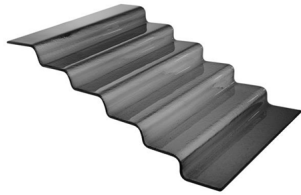

## Schody bufetowe 6-stopniowe czarne

Schody bufetowe 6-stopniowe czarne

Ocena: Nie ma jeszcze oceny

[Zadaj pytanie o produkt](#)

Producent [Fine Dine](#)

Opis Proste schody bufetowe zyskuj? wiele zastosowa?, dzi?ki dost?pnym trzem wysoko?ciom, a tak?e mo?liwo?ci? u?ycia razem z ró?nymi stojakami bufetowymi. Kolekcj? Vetro uzupe?niaj? tace w rozmiarach zgodnych z norm? GN.