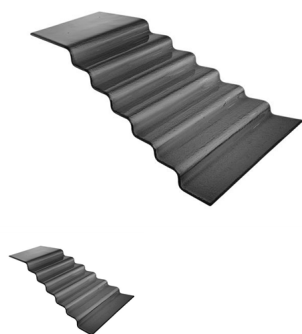

Schody bufetowe 7-stopniowe czarne

Schody bufetowe 7-stopniowe czarne

Ocena: Nie ma jeszcze oceny

[Zadaj pytanie o produkt](#)

Producent [Fine Dine](#)

Opis Proste schody bufetowe zyskuj? wiele zastosowa?, dzi?ki dost?pnym trzem wysoko?ciom, a tak?e mo?liwo?ci? u?ycia razem z r?nymi stojakami bufetowymi. Kolekcj? Vetro uzupe?niaj? tace w rozmiarach zgodnych z norm? GN.